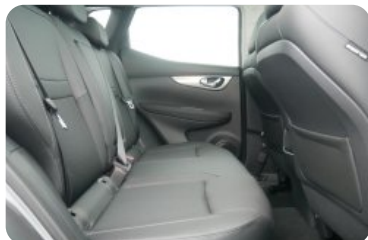

NISSAN QASHQAI NOUVEAU

1.2 DIG-T 115 XTRONIC N-CONNECTA

Pack Design - Nissan Connect - Sellerie mi-cuir

Dossier 11805439 - 148657

0 Km

-21%

CARACTÉRISTIQUES

NB DE PORTES	5
NB DE PLACES	5
CARBURANT	Essence
BOÎTE DE VITESSE	Automate à fonct. continue, séquentielle
CYLINDRÉE	1197 cm ³
EMISSION DE CO ₂	129 g/km
PUISSANCE FISCALE	6 CV
PUISSANCE DIN	115 CV
PAYS D'ORIGINE	UE
COULEUR	Bronze Intens
KILOMÉTRAGE	50 km
IMMATRICULATION	25/05/2018