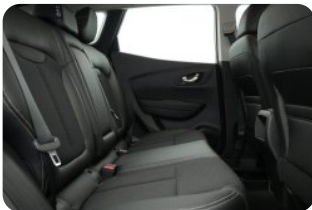

CARACTÉRISTIQUES

NB DE PORTES	5
NB DE PLACES	5
CARBURANT	Essence
BOÎTE DE VITESSE	Boite manuelle
CYLINDRÉE	1197 cm³
MILLÉSIME	2018
CARROSSERIE	VP
EMISSION DE CO2	127 g/km
PUISSANCE FISCALE	7 CV
PUISSANCE DIN	130 CV
PAYS D'ORIGINE	UE
COULEUR	Rouge Flamme
KILOMÉTRAGE	10 km
PREMIÈRE IMMATRICULATION	09/08/2018

TARIF CATALOGUE TTC **29 400 €**

VOTRE REMISE TTC **-9 347 €**

VOTRE TARIF TTC **20 053 €**