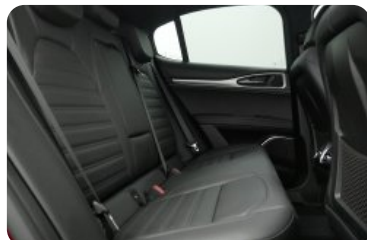

# ALFA ROMEO STELVIO MY19

2.2 210 CH Q4 AT8 SPORT EDITION

Navigation 8,8" - JA 20" Competizione - Sièges Cuir Sport Noir (Rouge Alfa)

Dossier 11809848 - 158075

0 Km

-26%